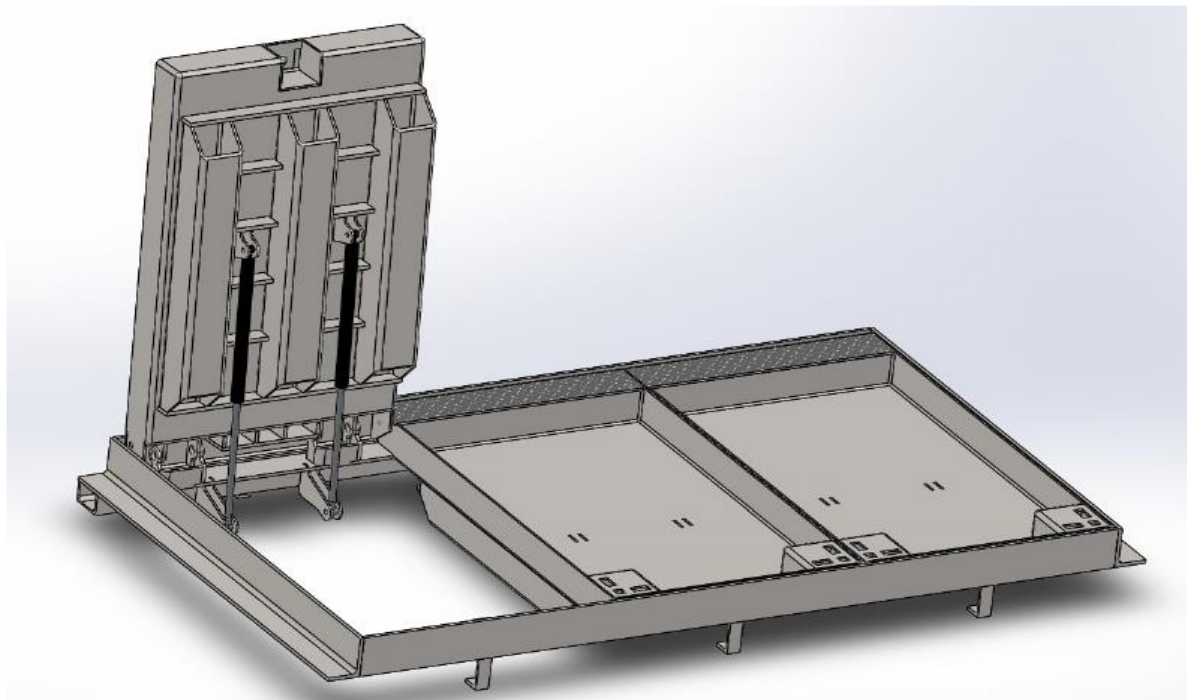

Trappe Telecom Articulée, Assistée, Verrouillée - 400Kn

Référence Trappes	Disposition	Ouverture Libre (mm)		Hauteur de remplissage (mm)		Masse Totale	
TRAAVL1 - 400Kn	■	380	520	48	80	60Kg	68Kg
TRAAVL2 - 400Kn	■ ■	380	1160	48	80	113Kg	124Kg
TRAAVL3 - 400Kn	■ ■ ■	520	1380	48	80	149Kg	175Kg
TRAAVL4 - 400Kn	■ ■ ■ ■	520	1870	48	80	198Kg	230Kg
TRAAVL5 - 400Kn	■ ■ ■ ■	880	1790	48	80	272Kg	304Kg
TRAAVL6 - 400Kn	■ ■ ■ ■ ■	880	2420	48	80	240Kg	400Kg
TRAAVK1 - 400Kn	■	750	750	48	80	103Kg	160Kg
TRAAVK2 - 400Kn	■ ■	750	1500	48	80	185Kg	255Kg
TRAAVK3 - 400Kn	■ ■ ■	750	2250	48	80	270Kg	350Kg

Caractéristiques:

- Cadres en acier galvanisé
- Tampons en acier galvanisés
- Ensemble verrouillé
- Autres dimensions sur demande

Detail verrouillage