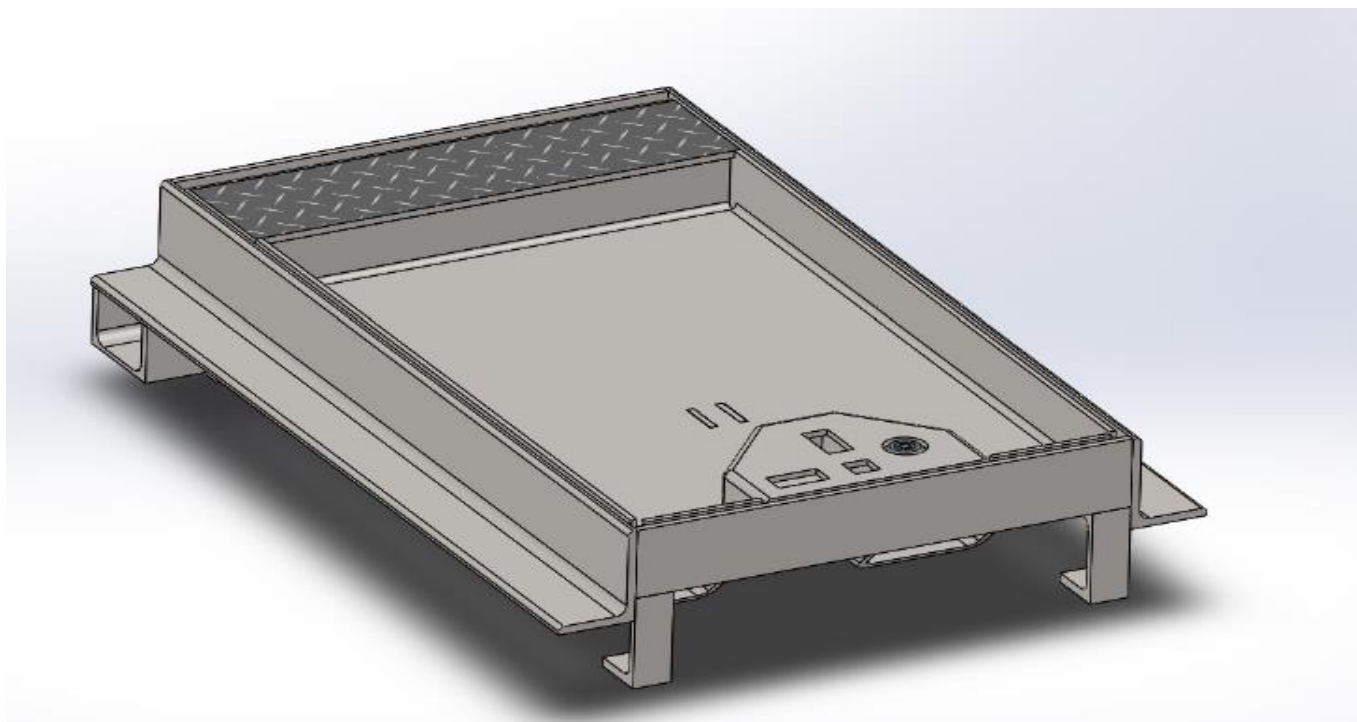

Trappes Telecom Verrouillées - 400Kn

Référence Trappes	Disposition	Ouverture Libre (mm)		Hauteur de remplissage (mm)		Masse Totale	
TRVL1 - 400Kn	■	380	520	48	80	50Kg	60Kg
TRVL2 - 400Kn	■ ■	380	1160	48	80	95Kg	110Kg
TRVL3 - 400Kn	■ ■ ■	520	1380	48	80	134Kg	156Kg
TRVL4 - 400Kn	■ ■ ■ ■	520	1870	48	80	176Kg	205Kg
TRVL5 - 400Kn	■ ■ ■ ■	880	1790	48	80	225Kg	250Kg
TRVL6 - 400Kn	■ ■ ■ ■ ■	880	2420	48	80	298Kg	330Kg
TRVK1 - 400Kn	■	750	750	48	80	100Kg	110Kg
TRVK2 - 400Kn	■ ■	750	1500	48	80	180Kg	195Kg
TRVK3 - 400Kn	■ ■ ■	750	2250	48	80	170Kg	285Kg

Caractéristiques:

- Cadres en acier galvanisé
- Tampons en acier galvanisés
- Ensemble verrouillé
- Autres dimensions sur demande

Detail verrouillage